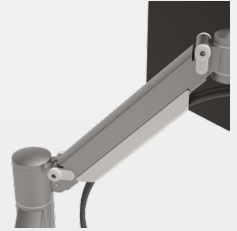

## Viewmate Plus: der ergonomische Allround-Monitorarm, der durch seine Einfachheit beeindruckt

Handelsübliche Monitore werden mit Ständern geliefert die zu einer schlechten Haltung am Arbeitsplatz führen. Auch nehmen sie viel Raum ein. Monitorarme sind daher zu einem wesentlichen Bestandteil eines praktischen und ergonomischen Arbeitsplatz geworden. Nachweislich steigern Sie Ihre Produktivität durch Zubehörteile wie Monitorarme um bis zu 15%, gewinnen nützlichen Raum auf Ihrem Schreibtisch und genießen den positiven Effekt eines aufgeräumten Arbeitsplatz. Aber, viele Monitorarme sind entweder zu teuer, kompliziert, instabil oder unhandlich.

**Darum haben wir den Viewmate Plus für Sie konzipiert: den ergonomischen Allround-Monitorarm, der durch seine Einfachheit beeindruckt.**

Nach einem langen Entwicklungsprozess haben wir das Ergebnis erreicht, dass alle Anforderungen an einen Monitorarm erfüllt und eine Vielfalt an Arbeitsplätzen abdeckt: den Viewmate Plus. Die Funktionalität seiner soliden Stahlkonstruktion sorgt dafür, dass der Viewmate Plus hochzuverlässig und für fast alle Monitore geeignet ist.

Der Viewmate Plus ist immens langlebig und unkompliziert, und außerdem konkurrierenden Produkten in Bezug auf Preis, ergonomische Verstellbarkeit und Benutzerfreundlichkeit haushoch überlegen. Dies hat er vor allem seinem dynamischen, federgestützten Design zu verdanken, mit dem Sie Ihren Monitor auf die gewünschte Position bringen können. Damit ist der Viewmate Plus Ihre Hot-desking Lösung.

## Eigenschaften

---

- Auch für Notebooks und Tablets geeignet
- Mit äußerst robuster Zugfeder ausgestattet
- Dynamischer Höheneinstellungsbereich von 340 mm
- Tragvermögen 2 - 8 kg pro Monitor
- Unabhängige Tiefenverstellung
- Integriertes Kabelmanagement
- Geliefert mit Tischklemmenbefestigung und Durchtischbefestigung