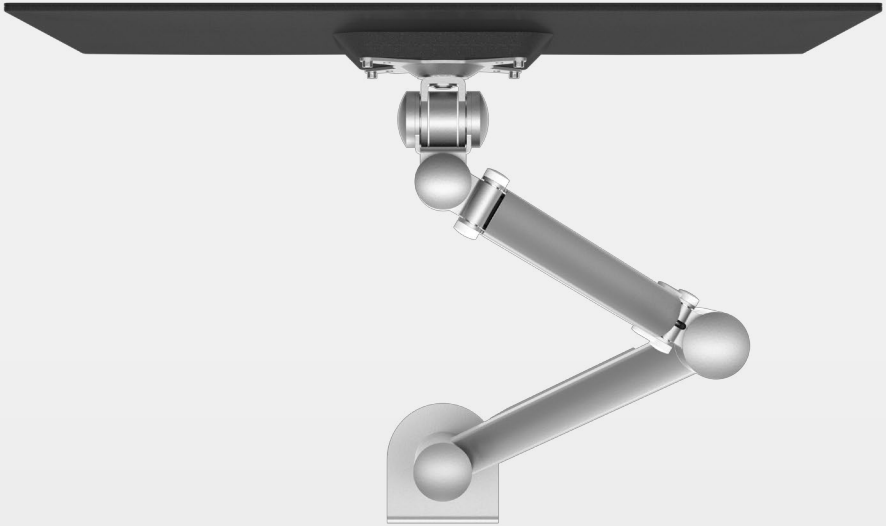

## Viewmate Plus: der ergonomische Allround-Monitorarm, der durch seine Einfachheit beeindruckt

Handelsübliche Monitore werden mit Ständern geliefert die zu einer schlechten Haltung am Arbeitsplatz führen. Auch nehmen sie viel Raum ein. Monitorarme sind daher zu einem wesentlichen Bestandteil eines praktischen und ergonomischen Arbeitsplatz geworden. Nachweislich steigern Sie Ihre Produktivität durch Zubehörteile wie Monitorarme um bis zu 15%, gewinnen nützlichen Raum auf Ihrem Schreibtisch und genießen den positiven Effekt eines aufgeräumten Arbeitsplatz. Aber, viele Monitorarme sind entweder zu teuer, kompliziert, instabil oder unhandlich.

**Darum haben wir den Viewmate Plus für Sie konzipiert: den ergonomischen Allround-Monitorarm, der durch seine Einfachheit beeindruckt.**

Nach einem langen Entwicklungsprozess haben wir das Ergebnis erreicht, dass alle Anforderungen an einen Monitorarm erfüllt und eine Vielfalt an Arbeitsplätzen abdeckt: den Viewmate Plus. Die Funktionalität seiner soliden Stahlkonstruktion sorgt dafür, dass der Viewmate Plus hochzuverlässig und für fast alle Monitore geeignet ist.

Der Viewmate Plus ist immens langlebig und unkompliziert, und außerdem konkurrierenden Produkten in Bezug auf Preis, ergonomische Verstellbarkeit und Benutzerfreundlichkeit haushoch überlegen. Dies hat er vor allem seinem dynamischen, federgestützten Design zu verdanken, mit dem Sie Ihren Monitor auf die gewünschte Position bringen können. Damit ist der Viewmate Plus Ihre Hot-desking Lösung.

## Eigenschaften

---

- Auch für Notebooks und Tablets geeignet
- Mit äußerst robuster Zugfeder ausgestattet
- Dynamischer Höheneinstellungsbereich von 340 mm
- Tragvermögen 2 - 8 kg pro Monitor
- Unabhängige Tiefenverstellung
- Integriertes Kabelmanagement
- Geliefert mit Tischklemmenbefestigung und Durchtischbefestigung