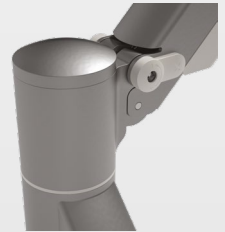

## Viewmate Plus: der ergonomische Allround-Monitorarm, der durch seine Einfachheit beeindruckt

Handelsübliche Monitore werden mit Ständern geliefert die zu einer schlechten Haltung am Arbeitsplatz führen. Auch nehmen sie viel Raum ein. Monitorarme sind daher zu einem wesentlichen Bestandteil eines praktischen und ergonomischen Arbeitsplatz geworden. Nachweislich steigern Sie Ihre Produktivität durch Zubehörteile wie Monitorarme um bis zu 15%, gewinnen nützlichen Raum auf Ihrem Schreibtisch und genießen den positiven Effekt eines aufgeräumten Arbeitsplatz. Aber, viele Monitorarme sind entweder zu teuer, kompliziert, instabil oder unhandlich.

**Darum haben wir den Viewmate Plus für Sie konzipiert: den ergonomischen Allround-Monitorarm, der durch seine Einfachheit beeindruckt.**

Nach einem langen Entwicklungsprozess haben wir das Ergebnis erreicht, dass alle Anforderungen an einen Monitorarm erfüllt und eine Vielfalt an Arbeitsplätzen abdeckt: den Viewmate Plus. Die Funktionalität seiner soliden Stahlkonstruktion sorgt dafür, dass der Viewmate Plus hochzuverlässig und für fast alle Monitore geeignet ist.

Der Viewmate Plus ist immens langlebig und unkompliziert, und außerdem konkurrierenden Produkten in Bezug auf Preis, ergonomische Verstellbarkeit und Benutzerfreundlichkeit haushoch überlegen. Dies hat er vor allem seinem dynamischen, federgestützten Design zu verdanken, mit dem Sie Ihren Monitor auf die gewünschte Position bringen können. Damit ist der Viewmate Plus Ihre Hot-desking Lösung.

## Eigenschaften

---

- Auch für Notebooks und Tablets geeignet
- Mit äußerst robuster Zugfeder ausgestattet
- Dynamischer Höheneinstellungsbereich von 340 mm
- Tragvermögen 2 - 8 kg pro Monitor
- Unabhängige Tiefenverstellung
- Integriertes Kabelmanagement
- Geliefert mit Tischklemmenbefestigung und Durchtischbefestigung