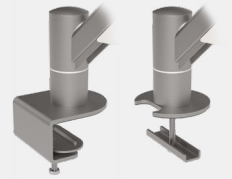

Vorteile

- Erhöhte Produktivität und besseres Wohlbefinden am Arbeitsplatz
- Beugt arbeitsplatzbedingten Gesundheitsproblemen vor.
- Der weite Bewegungsbereich übertrifft ergonomische Standards
- Leicht zu bedienen und wartungsfrei
- Für fast alle Monitore geeignet!
- Problemlose Installation: zeit- und kostensparend
- Mit der gesamten Viewmate-Kollektion kompatibel

Eigenschaften

- Auch für Notebooks und Tablets geeignet
- Mit äußerst robuster Zugfeder ausgestattet
- Dynamischer Höheneinstellungsbereich von 340 mm
- Tragvermögen 2 - 8 kg pro Monitor
- Unabhängige Tiefenverstellung
- Integriertes Kabelmanagement
- Geliefert mit Tischklemmenbefestigung und Durchtischbefestigung

---

Für weitere Informationen siehe: www.dataflex-int.com/de/plus