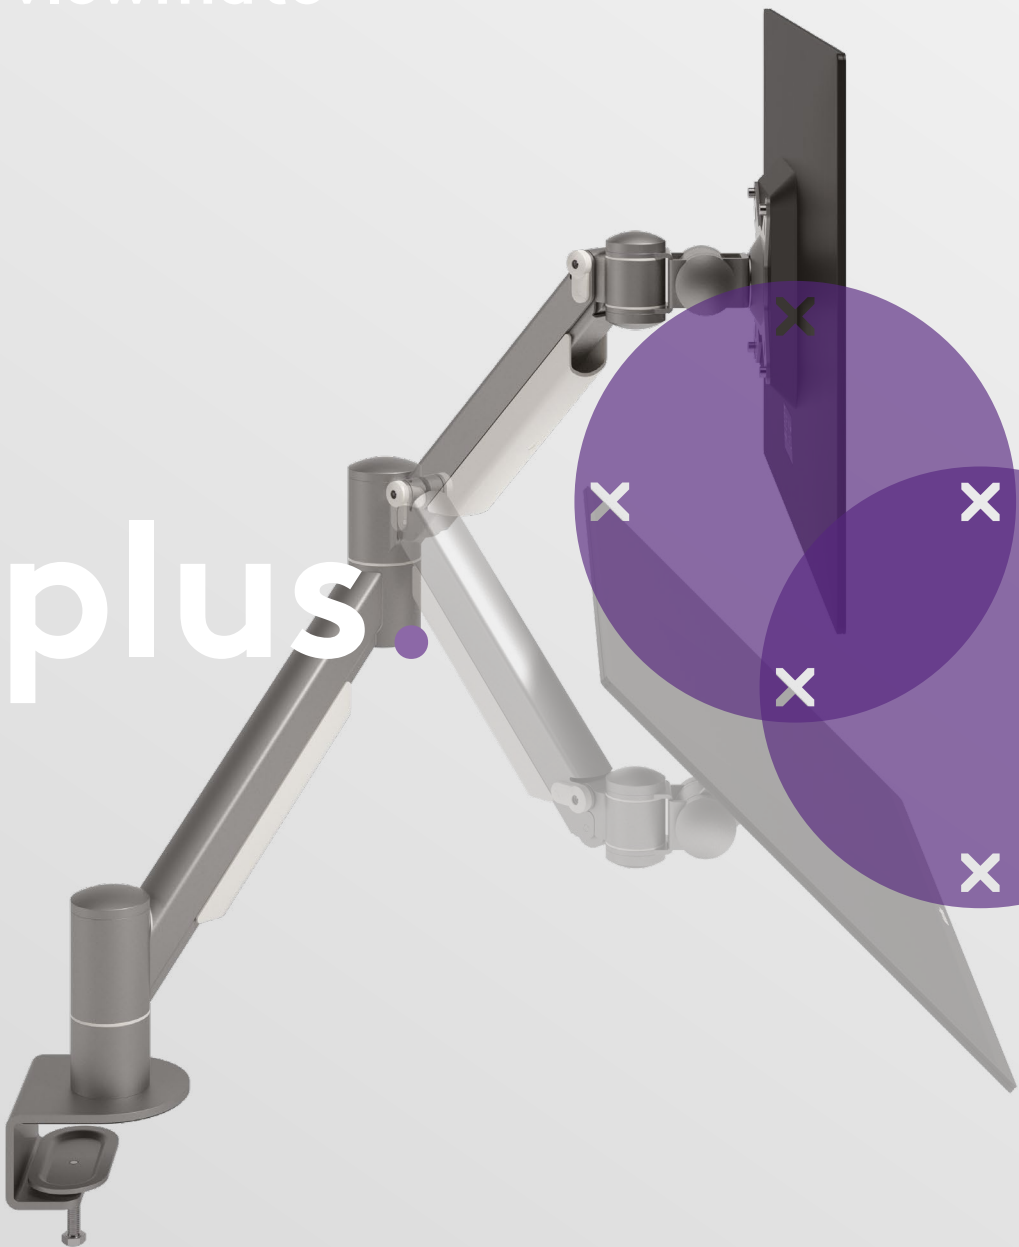

## Viewmate Plus: der ergonomische Allround-Monitorarm, der durch seine Einfachheit beeindruckt

Handelsübliche Monitore werden mit Ständern geliefert die zu einer schlechten Haltung am Arbeitsplatz führen. Auch nehmen sie viel Raum ein. Monitorarme sind daher zu einem wesentlichen Bestandteil eines praktischen und ergonomischen Arbeitsplatz geworden. Nachweislich steigern Sie Ihre Produktivität durch Zubehörteile wie Monitorarme um bis zu 15%, gewinnen nützlichen Raum auf Ihrem Schreibtisch und genießen den positiven Effekt eines aufgeräumten Arbeitsplatz. Aber, viele Monitorarme sind entweder zu teuer, kompliziert, instabil oder unhandlich.

**Darum haben wir den Viewmate Plus für Sie konzipiert: den ergonomischen Allround-Monitorarm, der durch seine Einfachheit beeindruckt.**

Nach einem langen Entwicklungsprozess haben wir das Ergebnis erreicht, dass alle Anforderungen an einen Monitorarm erfüllt und eine Vielfalt an Arbeitsplätzen abdeckt: den Viewmate Plus. Die Funktionalität seiner soliden Stahlkonstruktion sorgt dafür, dass der Viewmate Plus hochzuverlässig und für fast alle Monitore geeignet ist.

Der Viewmate Plus ist immens langlebig und unkompliziert, und außerdem konkurrierenden Produkten in Bezug auf Preis, ergonomische Verstellbarkeit und Benutzerfreundlichkeit haushoch überlegen. Dies hat er vor allem seinem dynamischen, federgestützten Design zu verdanken, mit dem Sie Ihren Monitor auf die gewünschte Position bringen können. Damit ist der Viewmate Plus Ihre Hot-desking Lösung.

## Eigenschaften

---

- Auch für Notebooks und Tablets geeignet
- Mit äußerst robuster Zugfeder ausgestattet
- Dynamischer Höheneinstellungsbereich von 340 mm
- Tragvermögen 2 - 8 kg pro Monitor
- Unabhängige Tiefenverstellung
- Integriertes Kabelmanagement
- Geliefert mit Tischklemmenbefestigung und Durchtischbefestigung